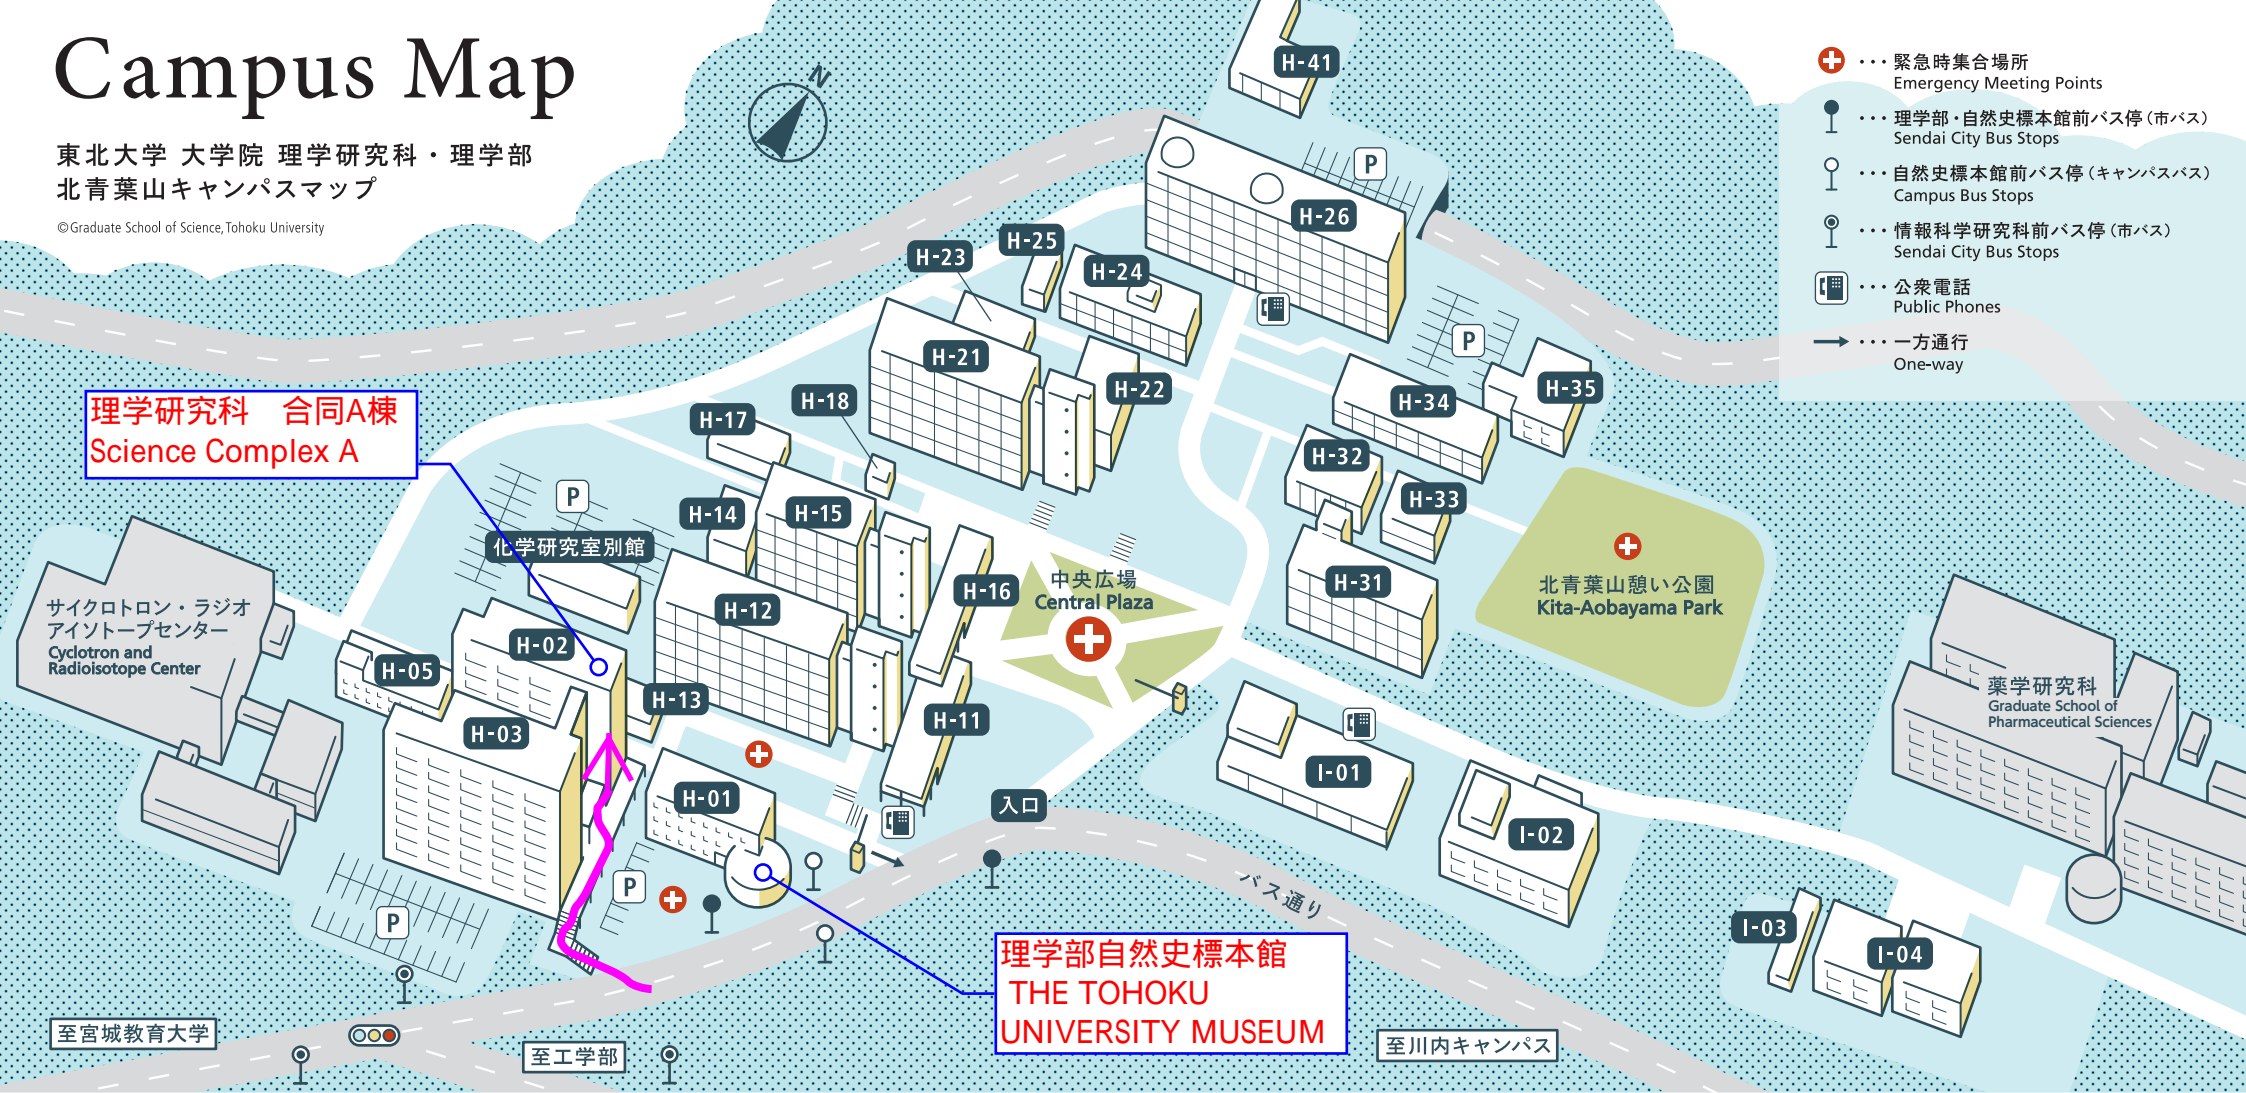

Campus Map

東北大学 大学院 理学研究科・理学部
北青葉山キャンパスマップ

- + ... 緊急時集合場所
  Emergency Meeting Points
- ... 理学部・自然史標本館前バス停 (市バス)
  Sendai City Bus Stops
- ... 自然史標本館前バス停 (キャンパスバス)
  Campus Bus Stops
- ... 情報科学研究科前バス停 (市バス)
  Sendai City Bus Stops
- ☎ ... 公衆電話
  Public Phones
- → ... 一方通行
  One-way

- H-01 自然史標本館 Museum of Natural History - H-02 理学研究科合同A棟 Science Complex A - H-03 理学研究科合同B棟 Science Complex B - H-05 理学研究科合同A棟別館 Science Complex Annex - H-11 理学研究科事務棟 Science Administration Center - H-12 地球科学系研究棟 Earth Science Building - H-13 高温高压実験棟 High Pressure and High Temperature Laboratory	- H-14 生物学系学生実験棟 Biology Students Laboratories - H-15 生物学系研究棟 Biology Building - H-16 生物学系研究棟別館 Biology Building Annex - H-17 巨大分子解析センター棟 Research and Analytical Center for Giant Molecules - H-18 超伝導核磁気共鳴装置棟 High Resolution NMR Systems Building - H-21 化学系研究棟 Chemistry Building - H-22 化学系学生実験棟 Chemistry Students Laboratory	- H-23 化学系講義棟 Chemistry Lecture Hall - H-24 物理系講義棟 Physics Lecture Hall - H-25 極低温科学センター棟別館 Center for Low Temperature Science Annex - H-26 物理系研究棟 Physics Building - H-31 数学系研究棟 Mathematics Building - H-32 理学研究科大講義棟 Science Lecture Hall - H-33 数理科学記念館 (川井ホール) Kawai Hall	- H-34 物理・化学合同棟 Physics & Chemistry Annex - H-35 機器開発研修棟 Machine Shop & Glass Laboratory - H-41 極低温科学センター棟 Center for Low Temperature Science - I-01 北青葉山厚生会館 Kita-Aobayama Commons - I-02 附属図書館 北青葉山分館 Kita-Aobayama Library - I-03 ニュートリノ科学研究センター棟別館 Research Center For Neutrino Science Annex - I-04 ニュートリノ科学研究センター棟 Research Center For Neutrino Science