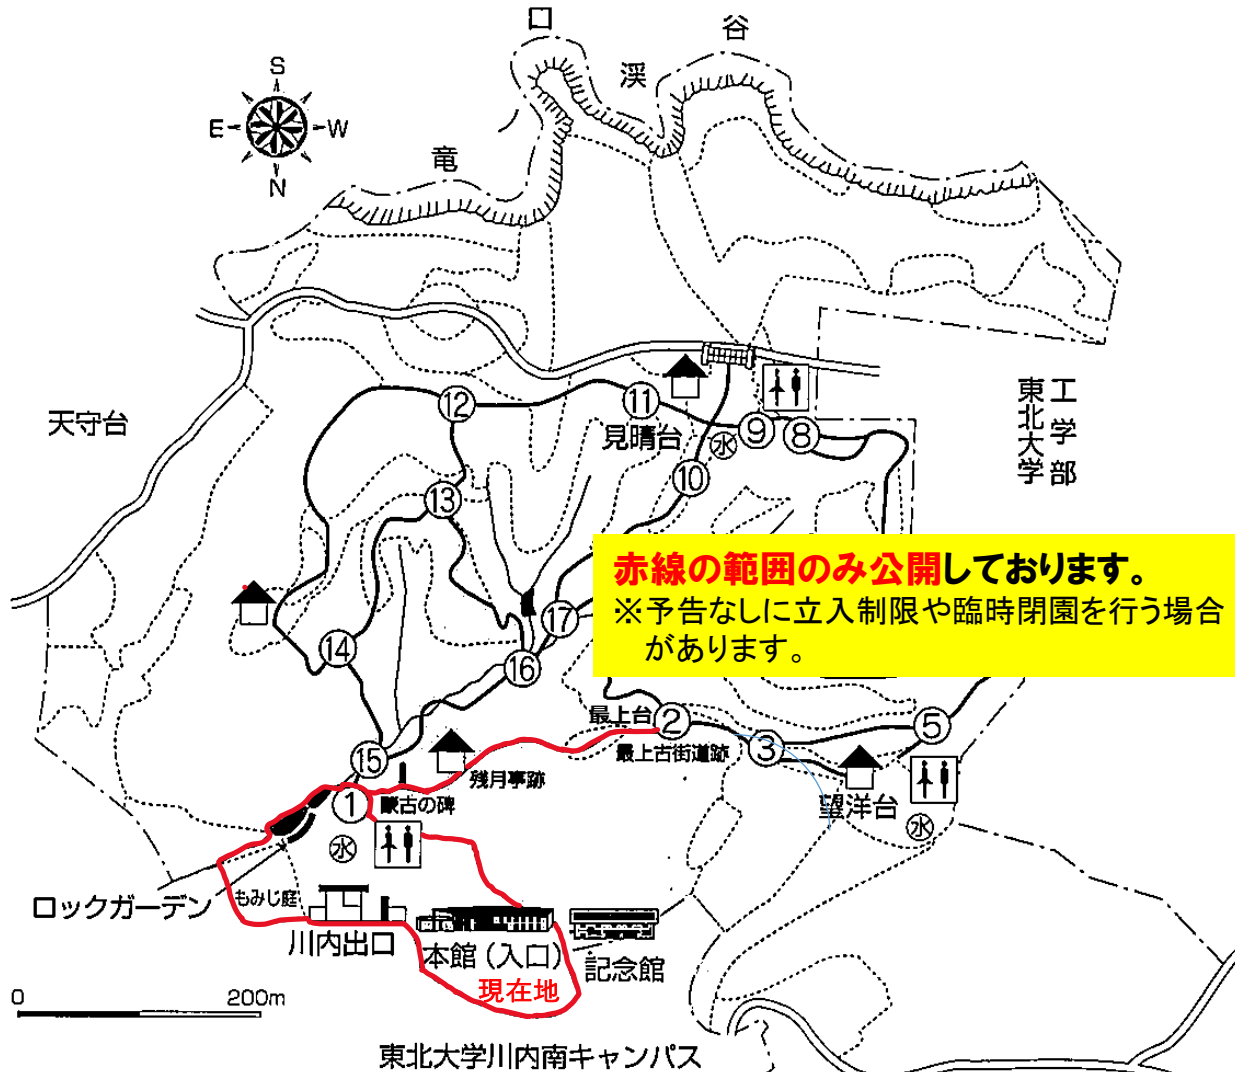

東北大学植物園

限定開園のお知らせ

- 開園期間：2024年4月1日～11月30日迄
- 休園日：月曜日（祝日の場合は翌平日）臨時休園有
- 入園時間：10時～15時（退園は16時まで）
- 開園場所：川内本館周辺と観察路の一部のみ

展示室・ロックガーデン周辺・前庭・観察路の一部を公開

（注）青葉山ゲートは令和5年度をもって廃止となりました。

※ 園内での野生動物（イノシシ等）の活動が継続しており、
通常の開園とは異なりますが、ご理解の程お願い申し上げます。

東北大学植物園・限定開園情報

展示室・前庭・ロックガーデン
周辺・園路①-②のみ開放

- 【開園期間】
R6. 4/2～11/30迄
- 【休園日】月曜日
(祝日の場合は翌平日)
- 【入園時間】
10時～15時まで
(退園16:00)
- 【緊急連絡先】
022-795-6760

【注意事項】

・①～②では、一定期間、昼間のイノシシの活動は確認されておりませんが、完全な安全を保証するものではありません。ご了解の上「自己責任」でご入園下さい。

・立入禁止区域には絶対に立ち入らないでください。

【イノシシに出会ったら】

- ・焦らず静かにゆっくりとその場を離れる。
- ・攻撃したり威嚇をしない
- ・イノシシを目撃したら直ちに受付迄ご連絡下さい。

園内およびキャンパス内での野生動物・(イノシシ等)の活発な活動が続いており、お客さまの安全確保が困難であるため「**限定開園**」を行っております。ご迷惑をおかけしますが、ご理解・ご協力の程よろしくお願い申し上げます。

2024.5.4現在