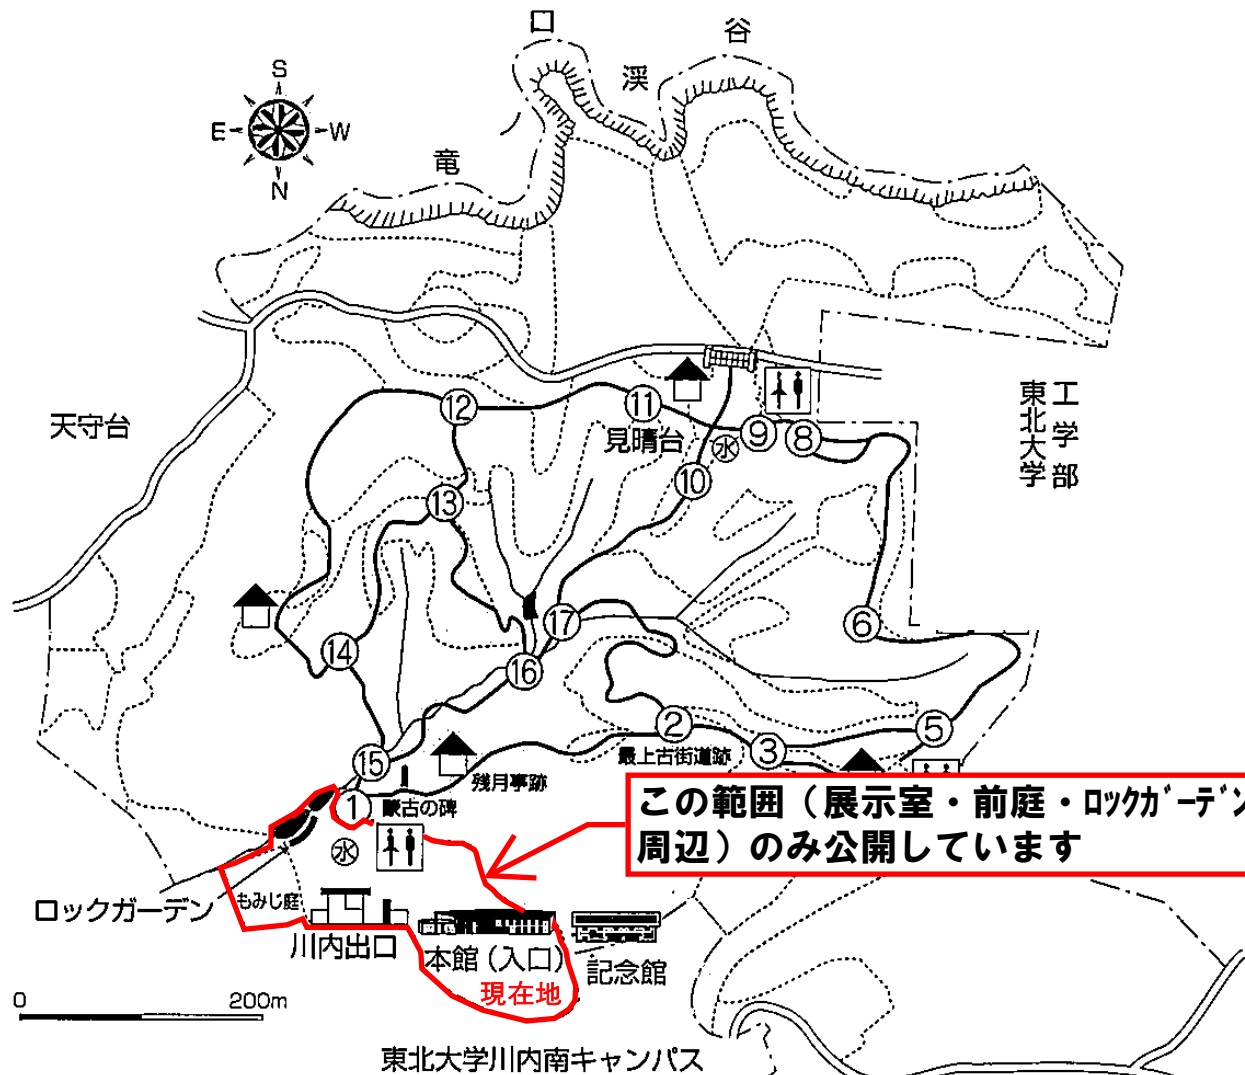

東北大学植物園

限定開園のお知らせ

- 開園日：R.6年4月2日(火)～
- 休園日：月曜日(祝日の場合は翌平日)臨時休園有
- 入園時間：10時～15時(退園は16時まで)
- 開園場所：川内本館側周辺(青葉山内の園路は閉鎖)
前庭、ロックガーデン周辺、展示室のみ公開

(注) 青葉山ゲートは令和5年度をもって廃止となりました。

※ 園内での野生動物(イノシシ等)の活動が継続しており、
通常の開園とは異なりますが、ご理解の程お願い申し上げます。

東北大学植物園・限定開園情報

前庭・ロックガーデン周辺 展示室のみ開放

【開園日】

2024年4/2(火)～

【休園日】月曜日

(祝日の場合は翌平日)

【入園時間】

10時～15時まで
(退園16:00)

【緊急連絡先】

022-795-6760

(注意事項)

・**立入禁止区域には絶対に立ち入らないでください。**

(非常に危険な箇所があるため、許可なく立ち入り、事故に合わせた場合の責任は負いかねます)

・園路および青葉山ゲートは閉鎖中です。

【イノシシに出会ったら】

・焦らず静かにゆっくりとその場を離れる。