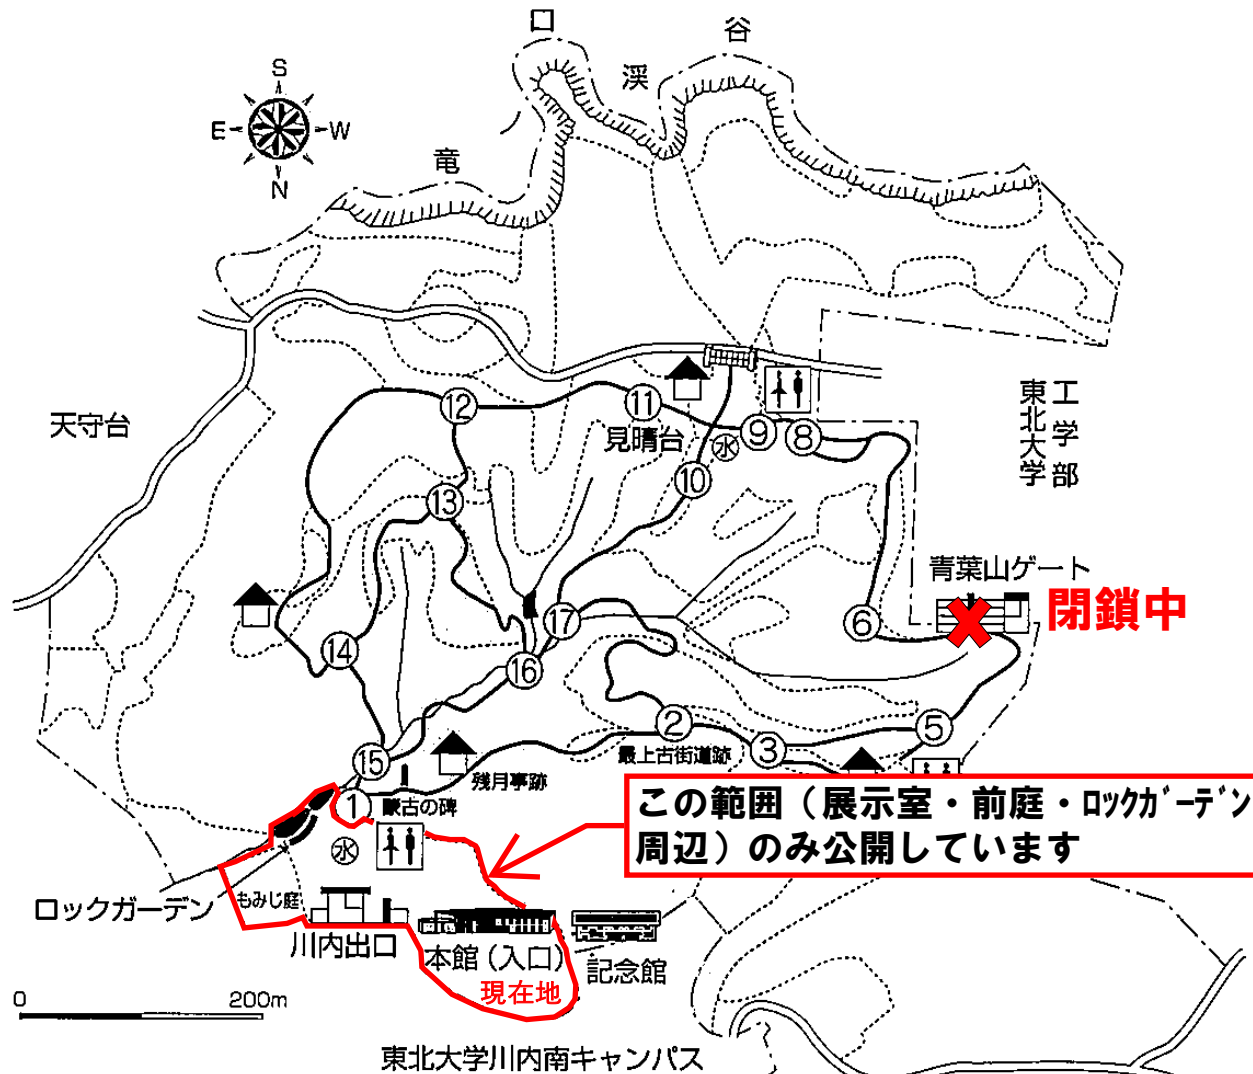

# 東北大学植物園

## 限定開園のお知らせ

- 開園日：**R.5年4月1日(土)～**
- 休園日：月曜日(祝日の場合は翌平日)臨時休園有
- 入園時間：**10時～15時** (退園は16時まで)
- 開園場所：**川内本館側のみ**  
**前庭、ロックガーデン周辺、展示室**  
**(青葉山内の園路、青葉山ゲートは閉鎖)**

※ 園内での野生動物(イノシシ等)の活動が活発になっており、  
通常の開園とは異なりますが、ご理解の程お願い申し上げます。

## 前庭・ロックガーデン周辺 展示室のみ開放

【開園日】

2023年4/1(土)～

【休園日】月曜日

(祝日の場合は翌平日)

【入園時間】

10時～15時まで  
(退園16:00)

【緊急連絡先】