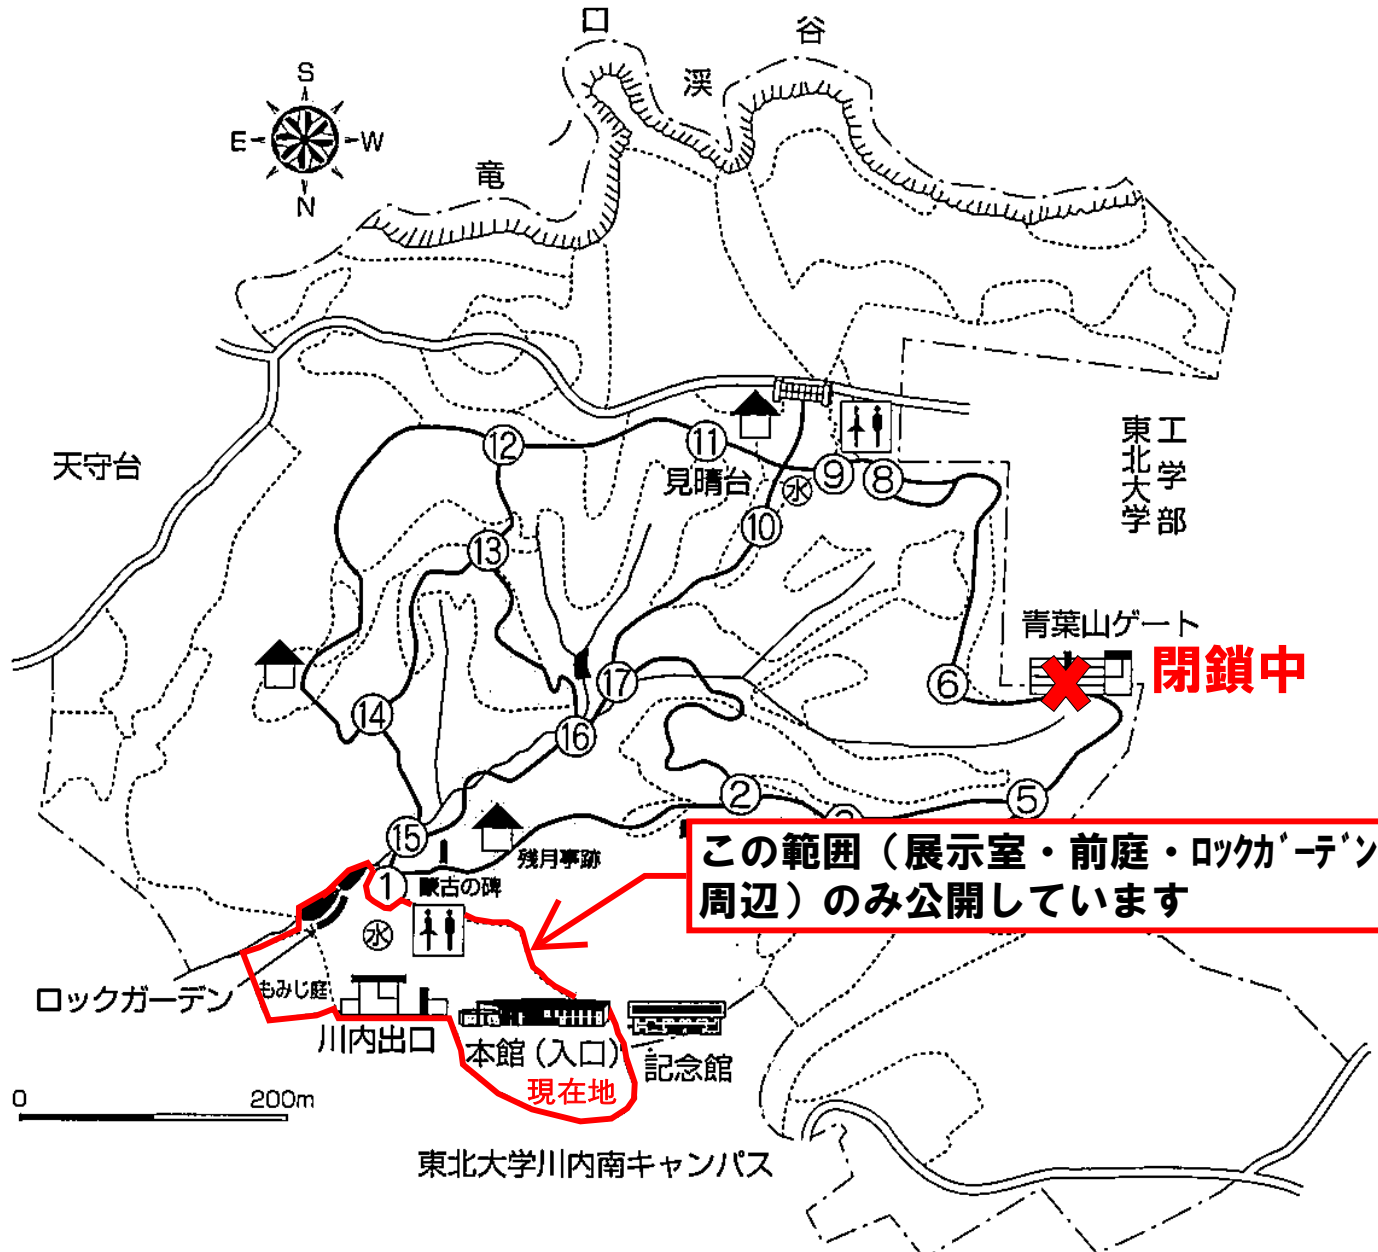

東北大学植物園

限定開園のお知らせ

- 開園日：**R.4年4/1(金)～**
火・水・木・金の平日のみ (土・日・月・祝は休園)
- 入園時間：**10時～15時** (退園は16時まで)
- 開園場所：**川内本館側のみ**
前庭、ロックガーデン周辺、展示室
(**青葉山内の園路、青葉山ゲートは閉鎖**)

※ 園内でのイノシシの出没・新型コロナウイルス感染症対策等のため
通常の開園とは異なりますが、ご理解の程お願い申し上げます。

東北大学植物園・限定開園情報

前庭・ロックガーデン周辺
展示室のみ開放

【開園日】

2022年4/1(金)～
火～金曜の平日限定

【入園時間】

10時～15時まで
(退園16:00)

【緊急連絡先】

022-795-6760

(注意事項)

・立入禁止区域には絶対に立ち入らないでください。

(非常に危険な箇所があるため、許可なく立ち入り、事故に合われた場合の責任は負いかねます)

・新型コロナウイルス感染防止のため、マスク着用・消毒・検温にご協力下さい。

・園路および青葉山ゲートは閉鎖中です。

園内でのイノシシの出没、新型コロナウイルス感染症防止等のため、限定開園を行っております。
ご迷惑をおかけしますが、ご理解の程よろしくお願い申し上げます。