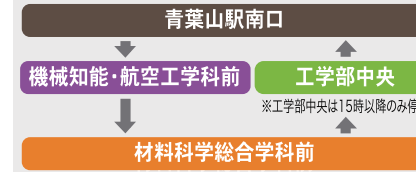

5 近くにいる教員・学生の指示に従ってください。

6 緊急地震速報システムが整備されています。警報が鳴ったら落ち着いて、周囲の状況に合わせて、1~4の身を守る行動をとってください。

7 地震が収まったら、教員・学生の指示に従って屋外の避難場所へ避難してください。慌てず、走らず、行動してください。

目的地別の行き方

● 地下鉄青葉山駅南1出口から

→ **工学部行事**、**電気情報理工学科**、**化学・バイオ工学科**、**建築・社会環境工学科**、**技術社会システム専攻** へ
徒歩が効率的です。

→ **機械知能・航空工学科**、**材料科学総合学科** へ

青葉山駅南1出口を出て左側(ロータリーと反対側)にある「青葉山駅南口」エリアバス乗降場から『工学部エリアバス』に乗り、「機械知能・航空工学科前」「材料科学総合学科前」乗降場で下車。

工学部エリアバス時刻表

※混雑状況により変更の可能性があります

● 運行ルート

オープンキャンパス期間中、「工学部エリアバス」を運行しています。料金無料、概ね7~10分間隔で運行。