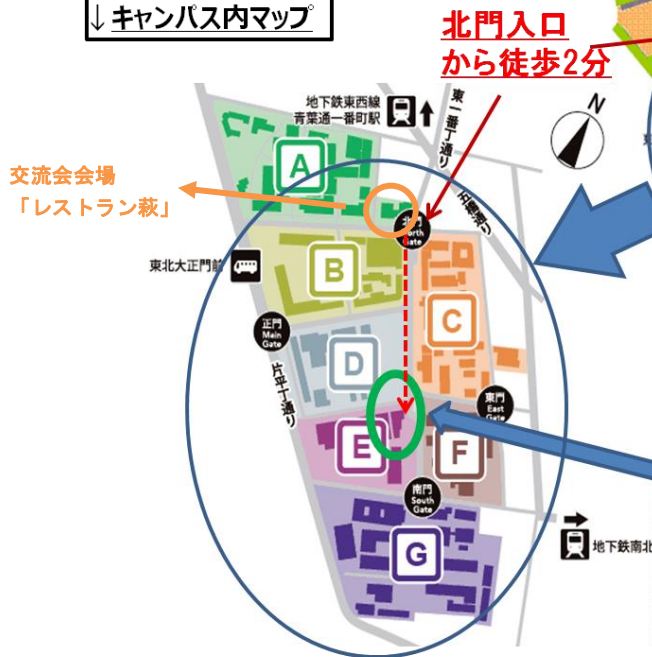

※ 欄が足りない場合はコピーして追加してください。

研究会会場、交流会会場周辺地図

【研究会/交流会会場】

国立大学法人東北大学 片平さくらホール

住所：宮城県仙台市青葉区片平 2-1-1

(交流会)

レストラン「萩」

【会場ご案内】

- ・JR「仙台駅」西口より 徒歩15分
- ・仙台市営地下鉄
南北線「五橋駅」(北2、北4口)より 徒歩10分
東西線「青葉通一番町駅」(南1口)より徒歩10分

東北大片平キャンパス内 下記図「E」エリア
(※右下写真の建物になります)

※車でのご来場について

- ・キャンパス内は駐車場がございません
近隣の有料駐車場をご利用ください

↓ キャンパス内マップ

片平さくらホール