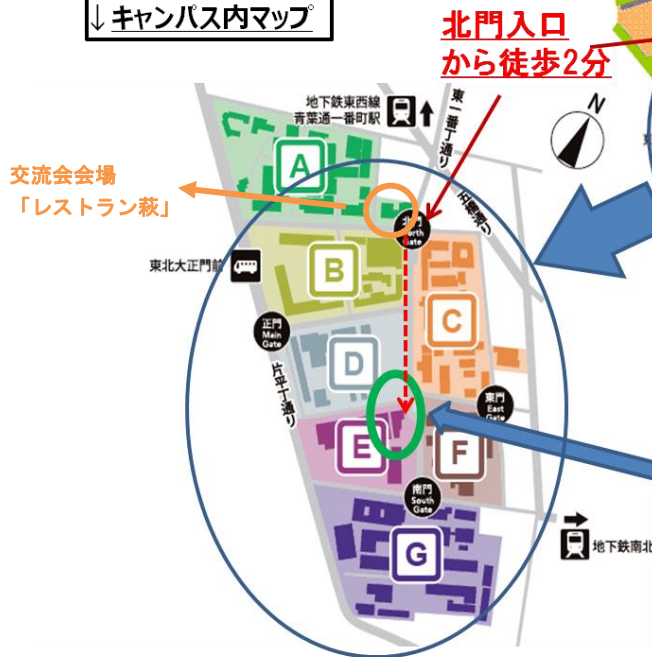

※ 欄が足りない場合はコピーして追加してください。

研究会会場、交流会会場周辺地図

【研究会/交流会会場】

国立大学法人東北大学 片平さくらホール

住所：宮城県仙台市青葉区片平 2-1-1

(交流会)

レストラン「萩」

【会場ご案内】

- ・JR「仙台駅」西口より 徒歩15分
- ・仙台市営地下鉄
南北線「五橋駅」(北2、北4口)より 徒歩10分
東西線「青葉通一番町駅」(南1口)より徒歩10分

東北大片平キャンパス内 下記図「E」エリア
(※右下写真の建物になります)

※車でのご来場について

- ・キャンパス内は駐車場がございません
近隣の有料駐車場をご利用ください

↓ キャンパス内マップ

片平さくらホール