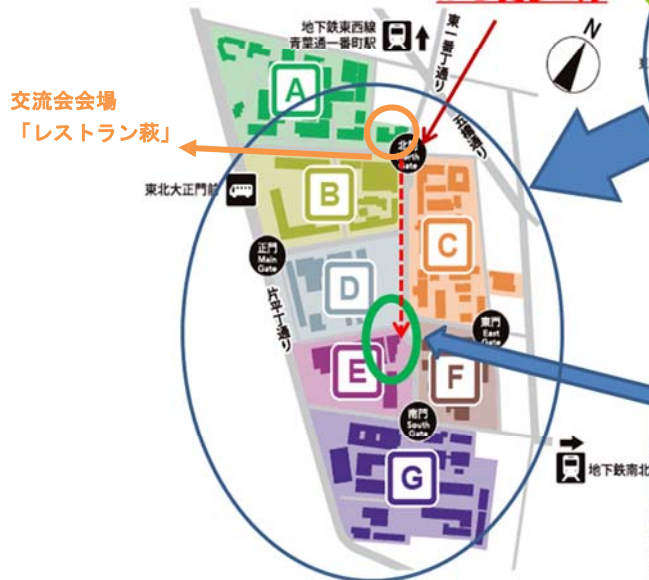

- ・ご登録いただいた個人情報は、参加者名簿（連絡先を除く）として講師にお渡しするとともに、本セミナーに関する連絡のために利用させていただきます。
- ・参加者が3名を超える場合は、本様式をコピーして申込ください。
- ・定員オーバーにて、出席をお断りする場合のみご連絡します。

【セミナー/交流会会場】

住所：宮城県仙台市青葉区片平2-1-1

<セミナー会場>

国立大学法人東北大学 片平さくらホール

<交流会会場>

国立大学法人東北大学 レストラン萩

【会場ご案内】

- ・JR「仙台駅」西口より 徒歩15分
- ・仙台市営地下鉄
南北線「五橋駅」(北2、北4口)より 徒歩10分
東西線「青葉通一番町駅」(南1口)より徒歩10分

東北大片平キャンパス内 下記図「E」エリア
(※右下写真の建物になります)

※車でのご来場について

- ・キャンパス内は駐車場がございません
近隣の有料駐車場をご利用ください

↓キャンパス内マップ

片平さくらホール